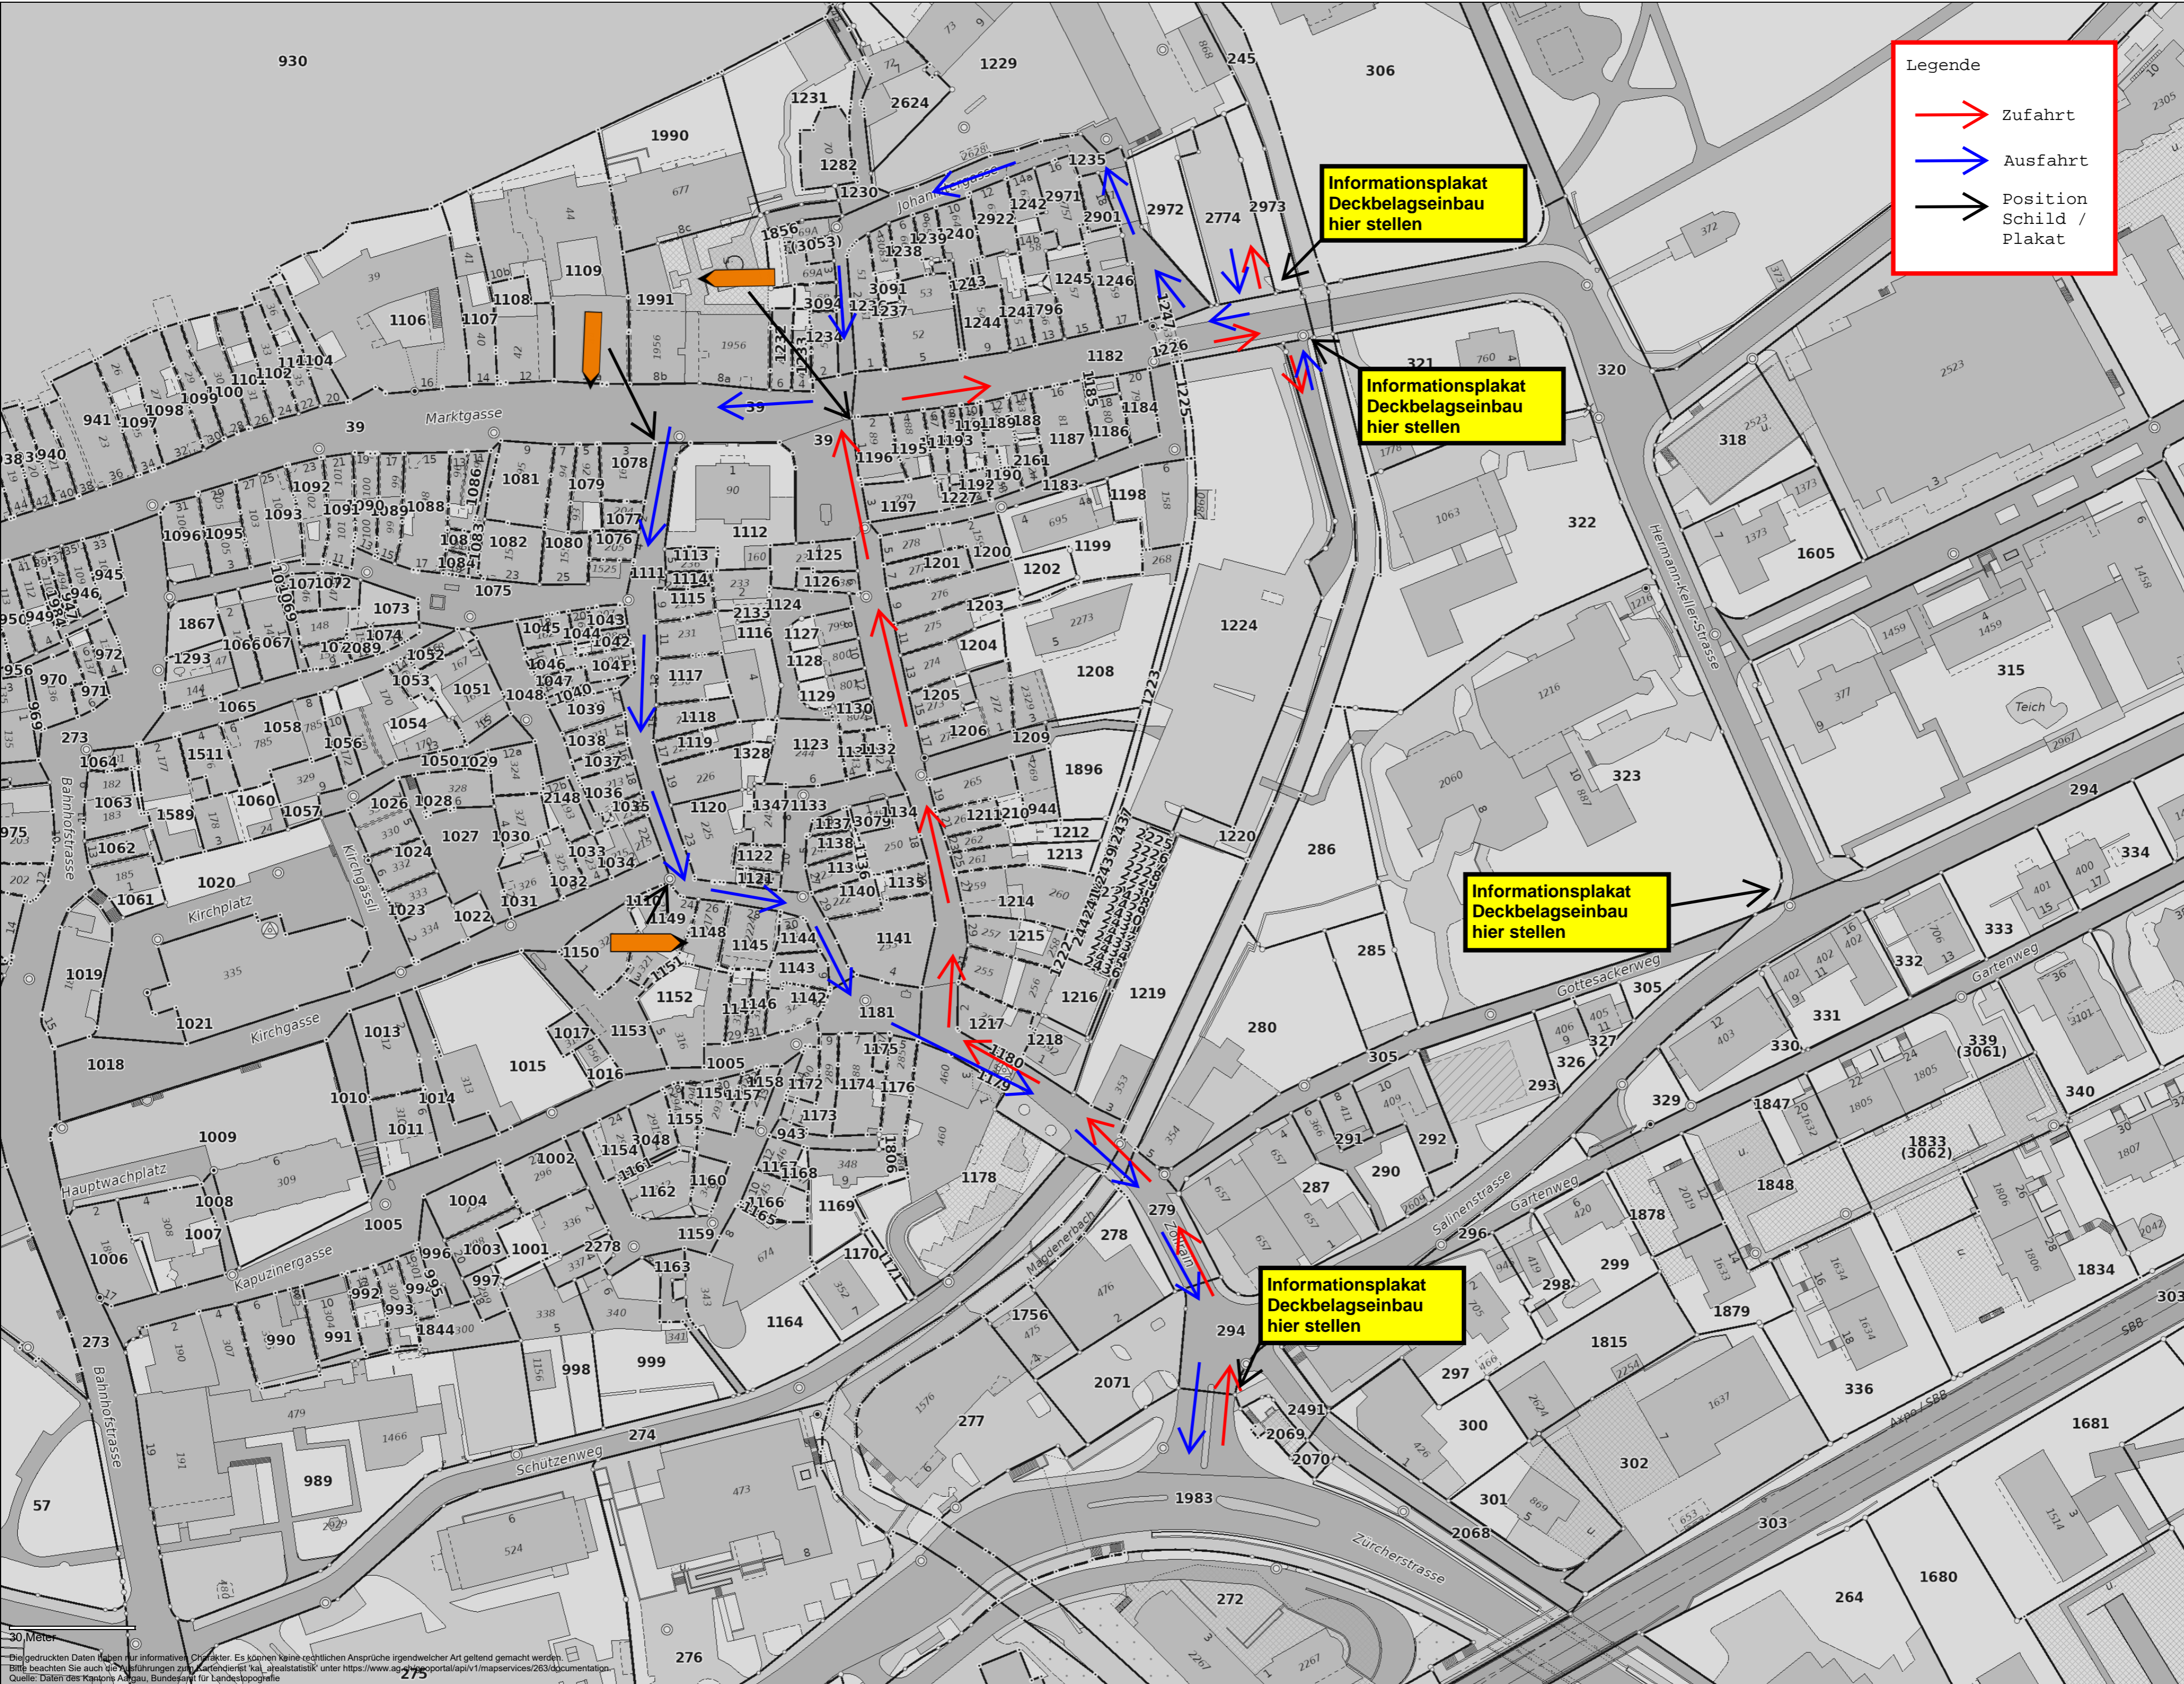

Legende

-  Zufahrt
-  Ausfahrt
-  Position Schild / Plakat

30 Meter
 Die gedruckten Daten haben nur informativen Charakter. Es können keine rechtlichen Ansprüche irgendwelcher Art geltend gemacht werden.
 Bitte beachten Sie auch die Ausführungen zum Kartendienst 'ka_arealistatik' unter <https://www.ag.ch/portal/api/v1/mapservices/263/documentation>.
 Quelle: Daten des Kantons Aargau, Bundesamt für Landestopografie