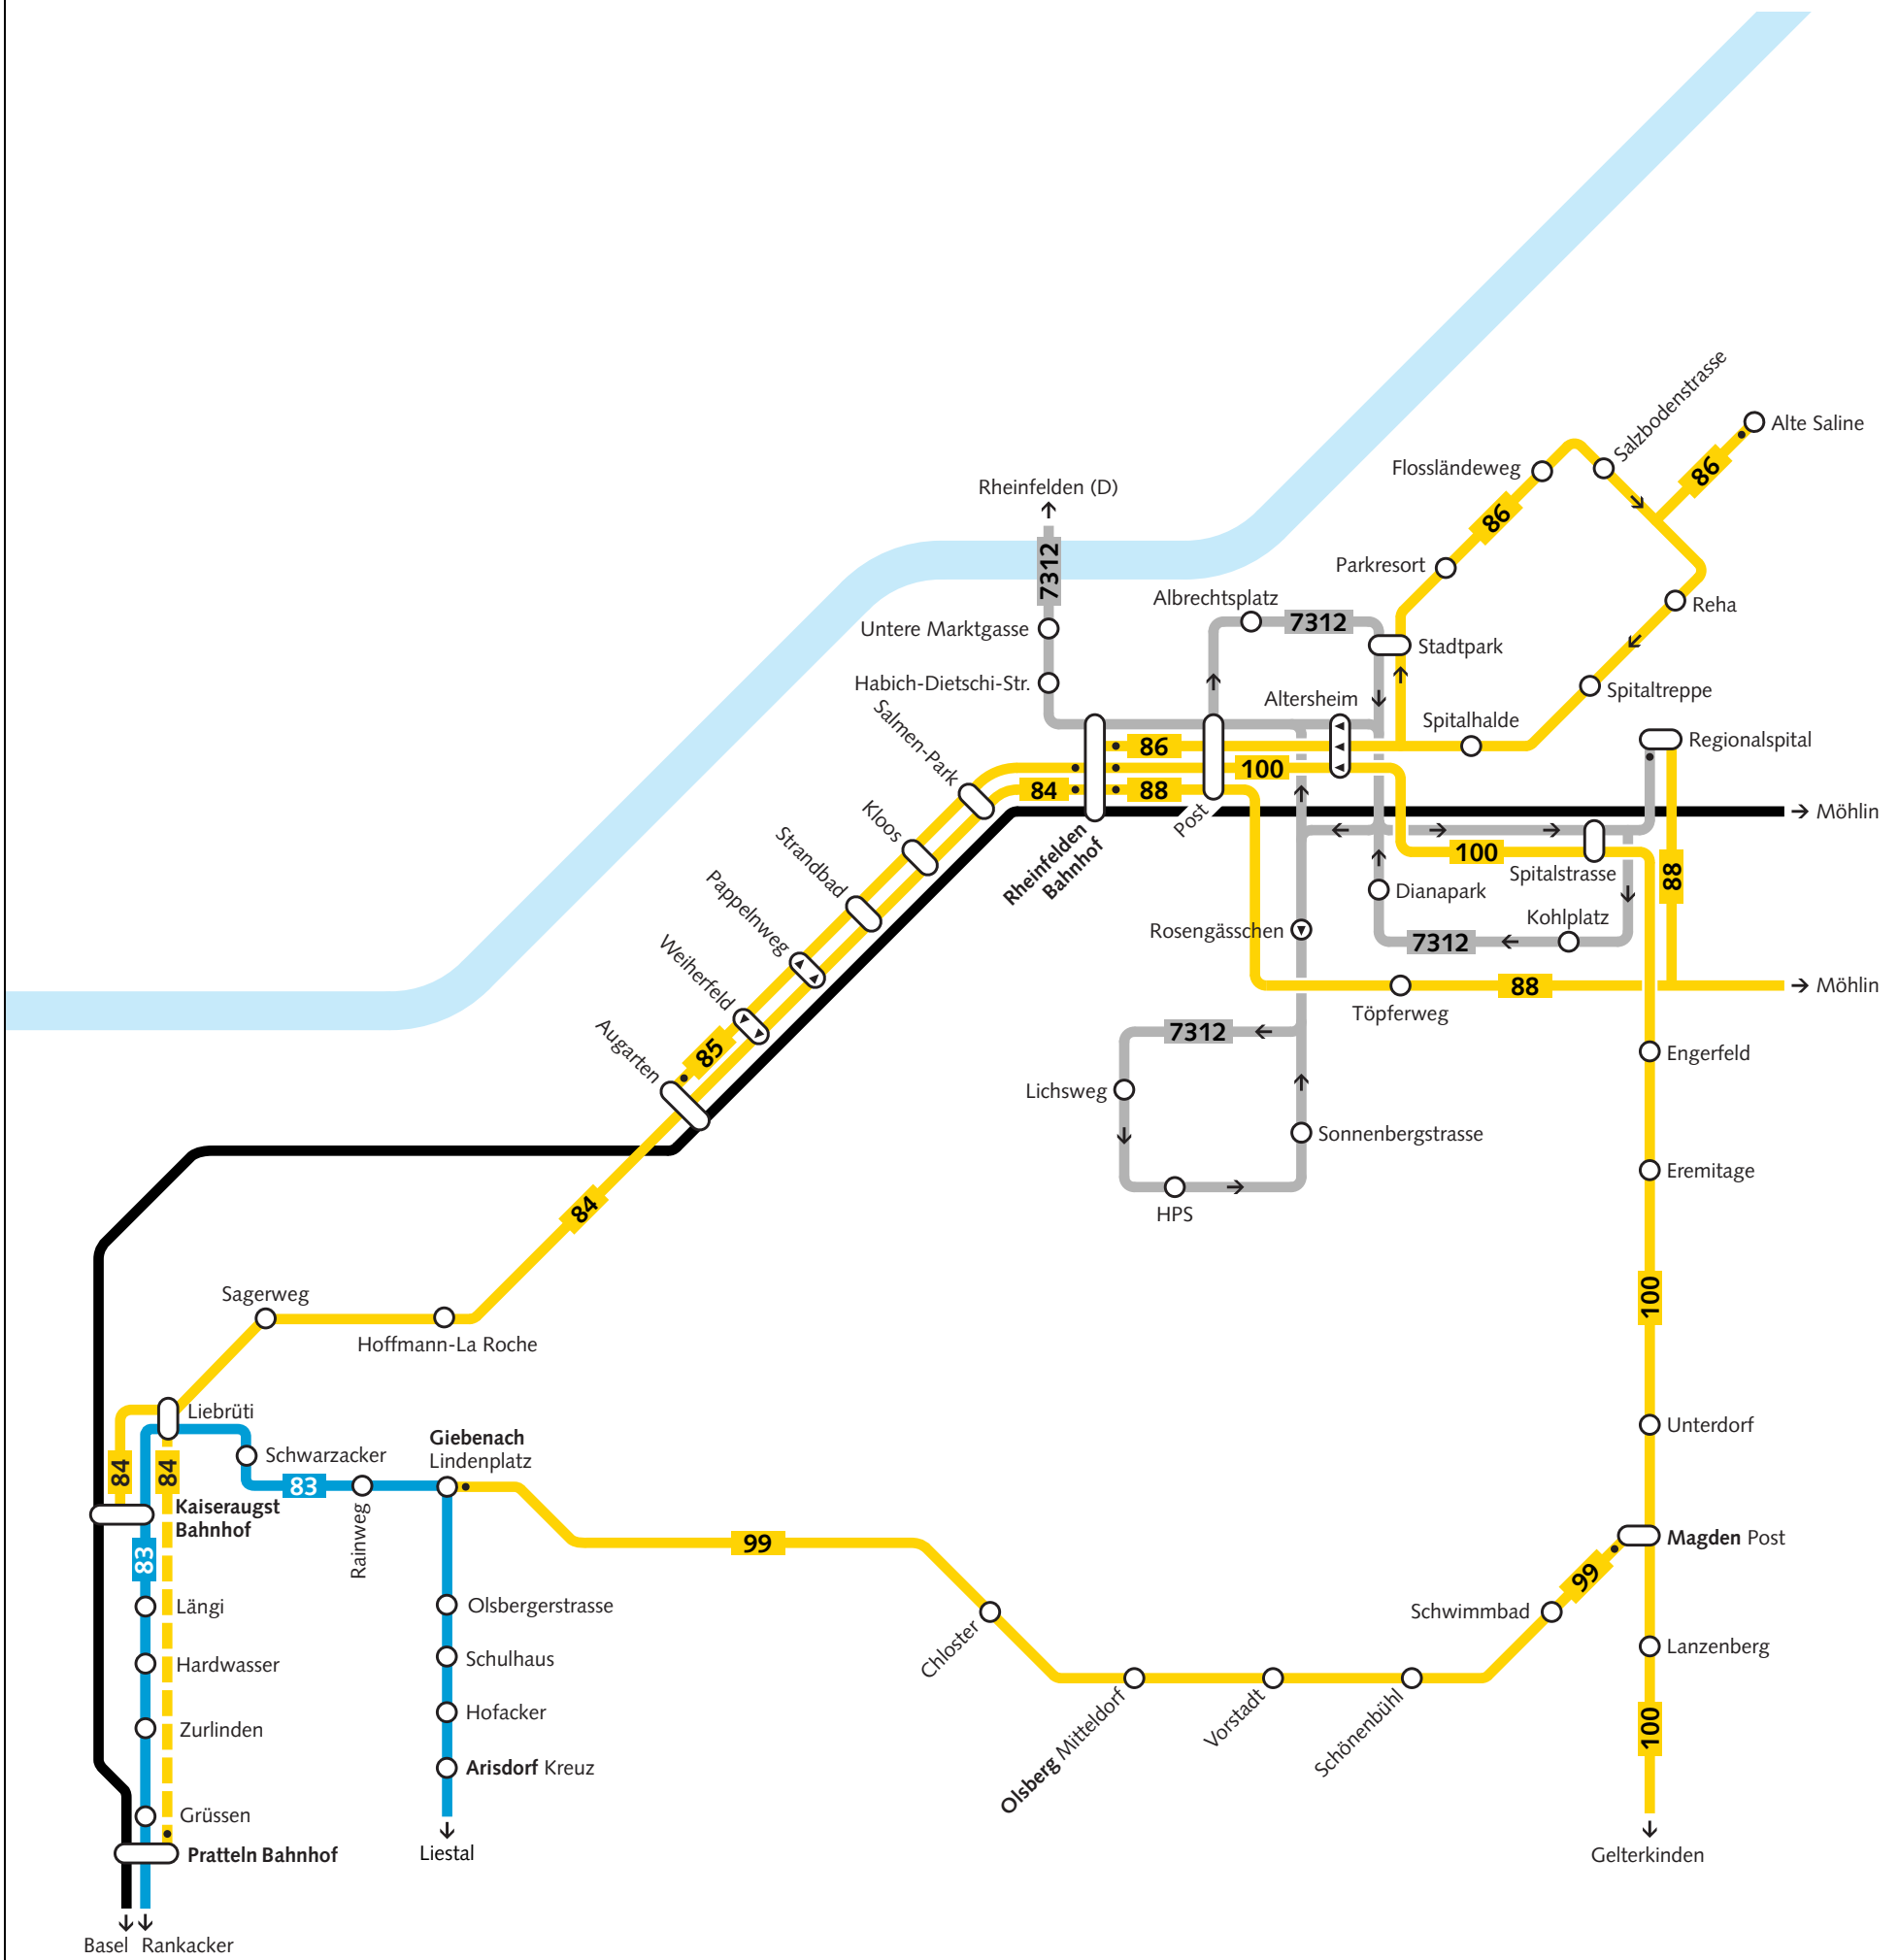

Liniennetz Rheinfelden / Kaiseraugst

	PostAuto
	Südbadenbus
	Buslinie
	Bahnlinie
	Endhaltestelle
	Halt nur in angegebener Richtung

Stand: Dezember 2017