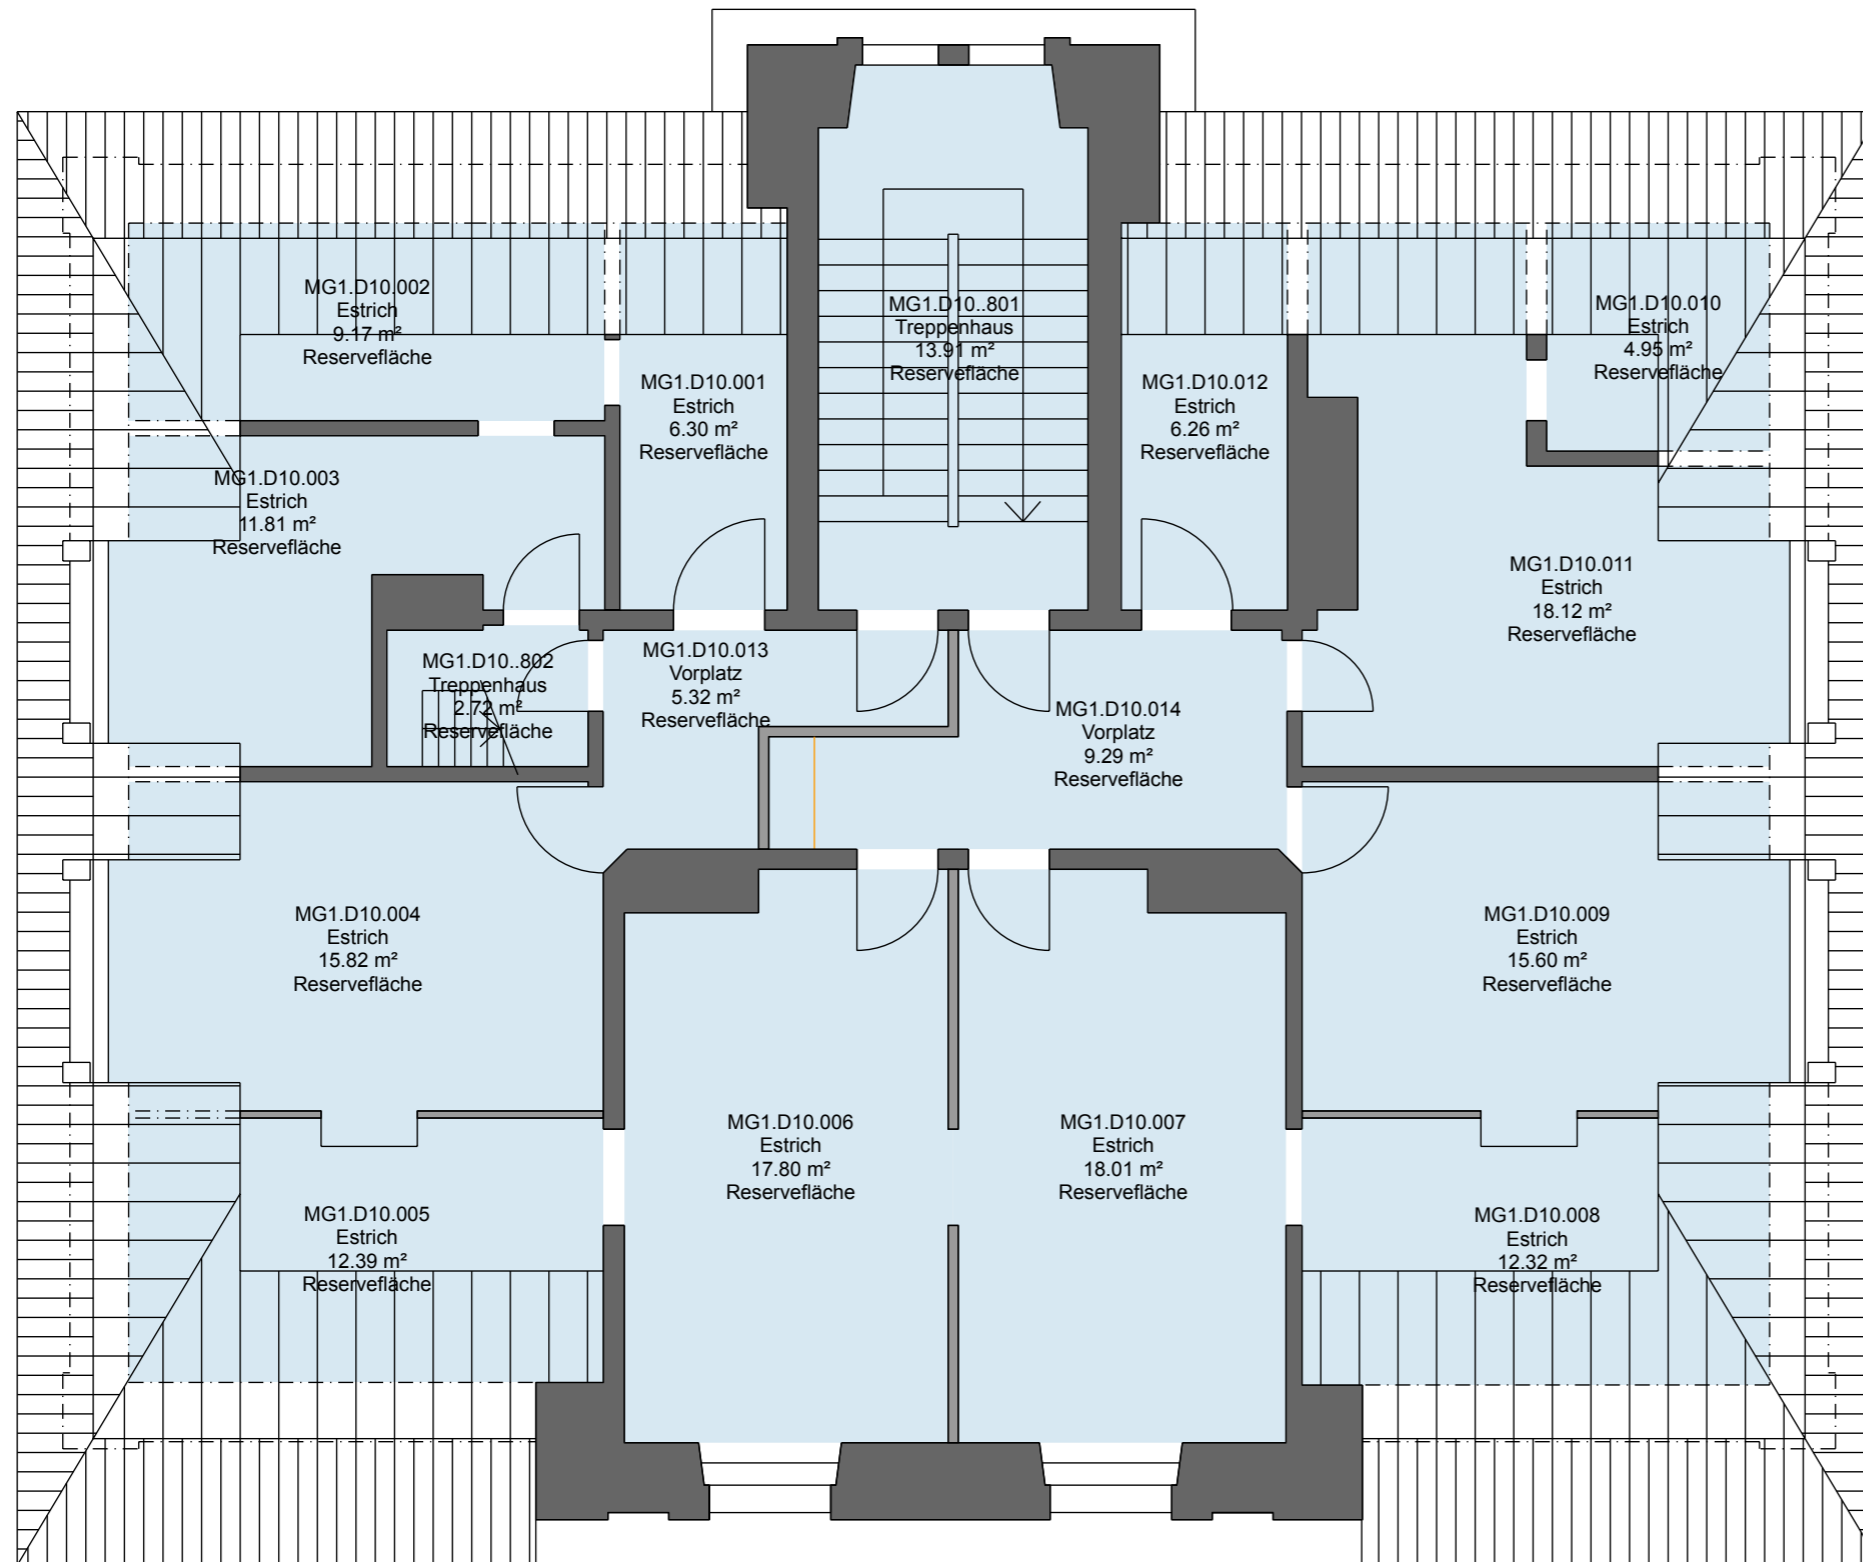

Wert	Fläche m2
Reservefläche	180

Rheinfelden 029003

Grundriss 1.

Letzte Mutation:
03.05.2012

Druckdatum:
12.08.2014